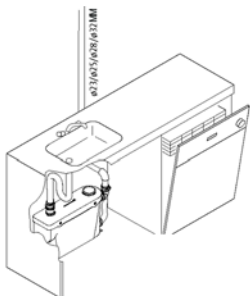

Для стиральной или
посудомоечной машины
и кухонной мойки (Sololift+ C-3)