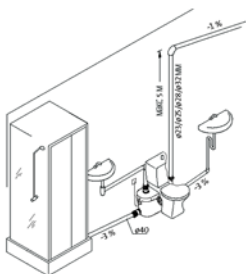

Sololift+

1-резервуар
2-погружной насос
3-обратный клапан

4-приёмный фильтр
5-режущий механизм
6-угольный фильтр

Монтаж

Схемы подключения

Вам больше не надо заботиться о том, что раковину, душевую кабину, унитаз, стиральную и посудомоечные машины необходимо располагать в непосредственной близости от сливного коллектора с обеспечением естественного уклона трубопроводов.

Sololift+

Для напольного унитаза
(Sololift+ WC)

Для настенного унитаза, раковины,
душевой кабины (Sololift+ CWC-3)

Для стиральной или
посудомоечной машины
и кухонной мойки (Sololift+ C-3)

Для душа и раковины
(Sololift+ D-3)