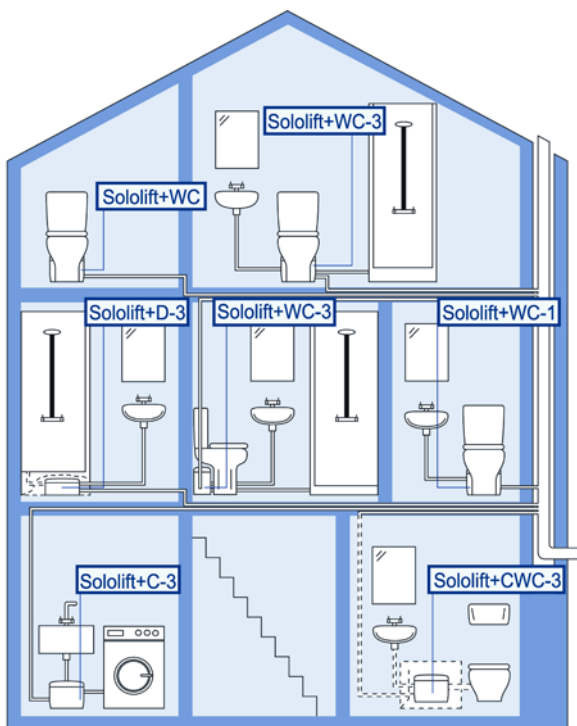

В зависимости от подсоединяемого сантехнического оборудования и бытовых приборов можно выбрать модель, которая будет установлена за унитазом, в нише в стене, или в мебельном шкафчике.

Элегантный дизайн Sololift+ украсит интерьер любого санузла.

SOLOLIFT+WC
Для одного унитаза

SOLOLIFT+WC-1
Для унитаза и раковины

SOLOLIFT+WC-3
Для унитаза, раковины,
душевой кабины и биде

Sololift+

SOLOLIFT+CWC-3, PWC-3

Для настенного унитаза, раковины и душевой кабины

SOLOLIFT+C-3

Для стиральной машины и раковины

SOLOLIFT+D-3

Для душевой кабины и раковины

Просто о сложном

Конструкция Sololift+

Grundfos Sololift+ состоит из герметично закрытого пластикового резервуара, погружного насоса с обратным клапаном в напорном патрубке, приёмного фильтра с режущим механизмом (модели WC, WC-1, WC-3, PWC-3, CWC-3), реле уровня, вентиляционного клапана с угольным фильтром, электрического кабеля длиной 1,2 м со штекером, имеющим контакт заземления.

Sololift+

1-резервуар
2-погружной насос
3-обратный клапан

4-приёмный фильтр
5-режущий механизм
6-угольный фильтр

Монтаж

Схемы подключения

Вам больше не надо заботиться о том, что раковину, душевую кабину, унитаз, стиральную и посудомоечные машины необходимо располагать в непосредственной близости от сливного коллектора с обеспечением естественного уклона трубопроводов.