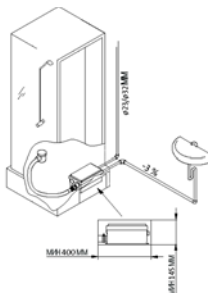

Для напольного унитаза и
раковины (Sololift+ WC-1)