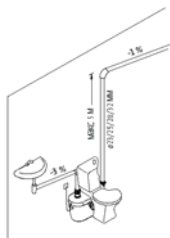

Sololift+

Для напольного унитаза
(Sololift+ WC)

Для настенного унитаза, раковины,
душевой кабины (Sololift+ CWC-3)

Для стиральной или
посудомоечной машины
и кухонной мойки (Sololift+ C-3)

Для душа и раковины
(Sololift+ D-3)