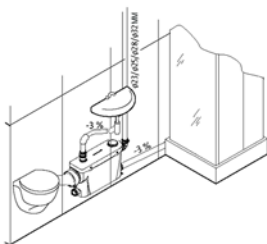

Sololift+

1-резервуар
2-погружной насос
3-обратный клапан

4-приёмный фильтр
5-режущий механизм
6-угольный фильтр

Монтаж

Схемы подключения

Вам больше не надо заботиться о том, что раковину, душевую кабину, унитаз, стиральную и посудомоечные машины необходимо располагать в непосредственной близости от сливного коллектора с обеспечением естественного уклона трубопроводов.

Насосная установка Grundfos Sololift+ направит стоки в любом направлении, даже вертикально вверх, если сантехнический прибор располагается ниже уровня сливного коллектора.

Grundfos предлагает семь различных типов установки Sololift+ для различного применения, разных способов монтажа и подсоединения патрубков.

Sololift+

Для напольного унитаза
(Sololift+ WC)

Для настенного унитаза, раковины,
душевой кабины (Sololift+ CWC-3)

Для стиральной или
посудомоечной машины
и кухонной мойки (Sololift+ C-3)

Для душа и раковины
(Sololift+ D-3)