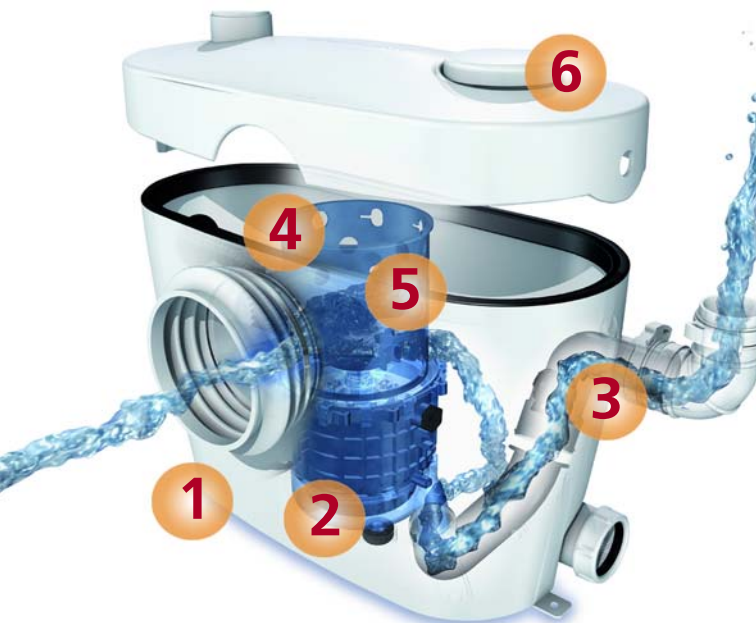

Sololift+

1-резервуар
2-погружной насос
3-обратный клапан

4-приёмный фильтр
5-режущий механизм
6-угольный фильтр