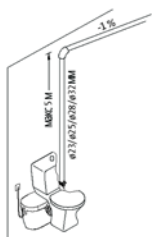

Sololift+

Для напольного унитаза
(Sololift+ WC)